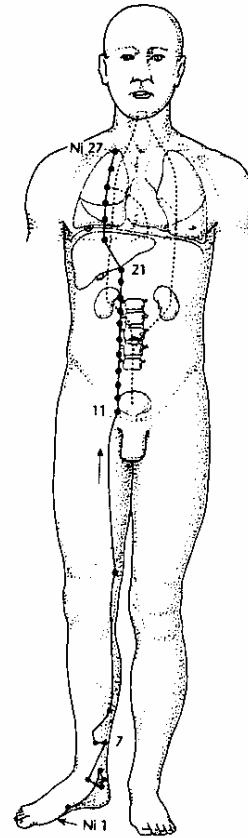

# BLASEN-/NIEREN MERIDIAN

**Blasen Meridian  
(Pang Guang Jing)**

**Nieren Meridian  
(Shen Jing)**

Hauptfunktion: Basis der Konstitution, Lebenskraft, Vitalität, Sexualität, Aktivität, Wasserhaushalt, Hormongeschehen (Cortison/Nebenniere), Rheumatische Erkrankungen

Äußerer Faktor: Kälte

Innerer Faktor: Frucht, Angst, Unsicherheit, Überforderung

Körperschicht: Knochen, Zähne, Haare, Rückenmark

Vegetative Funktion: Einatmen, Aktivitäts- und Willkürliche Bewegungen

Schmerzcharakter: Kälteempfindung