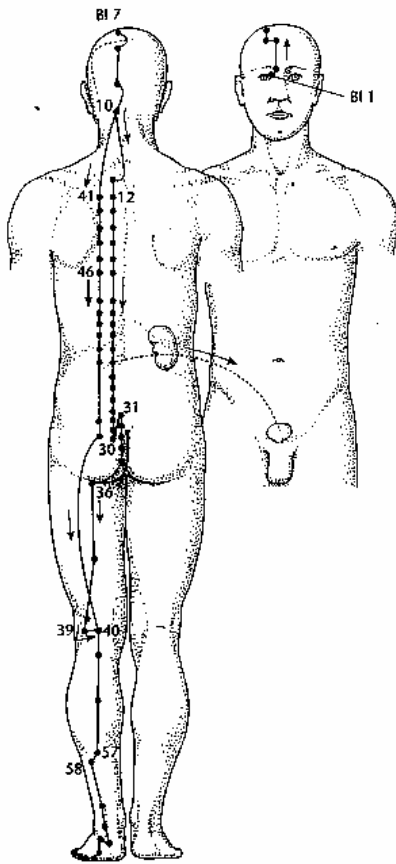

# BLASEN-/NIEREN MERIDIAN

**Blasen Meridian  
(Pang Guang Jing)**

**Nieren Meridian  
(Shen Jing)**

Hauptfunktion: Basis der Konstitution, Lebenskraft, Vitalität, Sexualität, Aktivität, Wasserhaushalt, Hormongeschehen (Cortison/Nebenniere), Rheumatische Erkrankungen

Äußerer Faktor: Kälte

Innerer Faktor: Frucht, Angst, Unsicherheit, Überforderung

Körperschicht: Knochen, Zähne, Haare, Rückenmark

Vegetative Funktion: Einatmen, Aktivitäts- und Willkürliche Bewegungen

Schmerzcharakter: Kälteempfindung