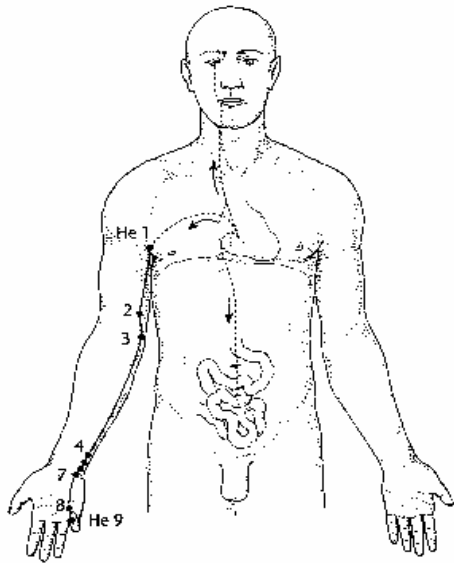

# HERZ-/DÜNNDARM MERIDIAN

**Herz – Meridian (Xin Jing)**

**Dünndarm Meridian  
(Xiao Chang Jing)**

Hauptfunktion: Verteilung von Blut und Nährstoffen, Vegetativum, Kreislauf

Äußerer Faktor: Hitze

Innerer Faktor: Freude

Körperschicht: Gefäßsystem

Komplexe Funktion: Großhirn, Esprit, Geist, Schlaf, Sprache

Schmerzcharakter: brennend

Hauptindikation: Psyche, „Herz“ im übertragenen Sinn (Seele, Geist, Großhirn), Schmerzen im Meridianverlauf, Angina pectoris (Brustenge), Schleimhäute !