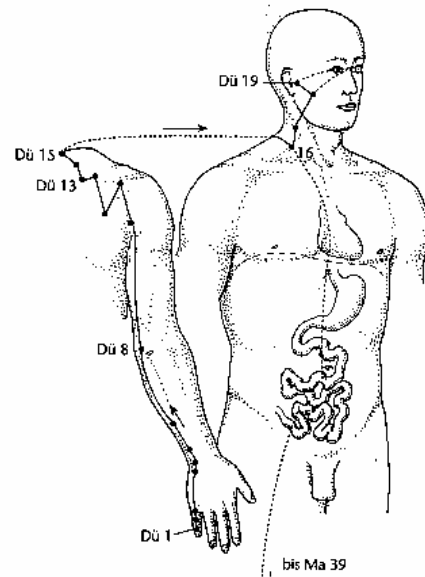

# HERZ-/DÜNNDARM MERIDIAN

**Herz – Meridian (Xin Jing)**

**Dünndarm Meridian  
(Xiao Chang Jing)**

Hauptfunktion: Verteilung von Blut und Nährstoffen, Vegetativum, Kreislauf

Äußerer Faktor: Hitze

Innerer Faktor: Freude

Körperschicht: Gefäßsystem

Komplexe Funktion: Großhirn, Esprit, Geist, Schlaf, Sprache

Schmerzcharakter: brennend

Hauptindikation: Psyche, „Herz“ im übertragenen Sinn (Seele, Geist, Großhirn), Schmerzen im Meridianverlauf, Angina pectoris (Brustenge), Schleimhäute !